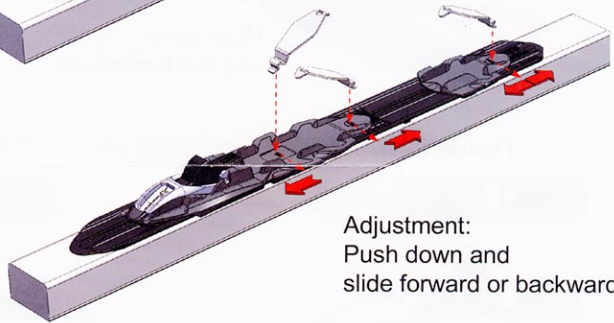

XCELERATOR EI OLE
ITSELAUKEAVA SIDE

XCELERATOR VÁZÁNÍ NENÍ
BEZPEČ NOSTNÍ

XCELERATOR ЭТО НЕ
САМОУСТЕГИВАЮЩИЕСЯ
КРЕПЛЕНИЯ

XCELERATOR
は リリース・ビンディ
ングではありません。

Mounting:
Push down and
slide backward

Mounting:
Push down and
slide forward

Adjustment:
Push down and
slide forward or backward