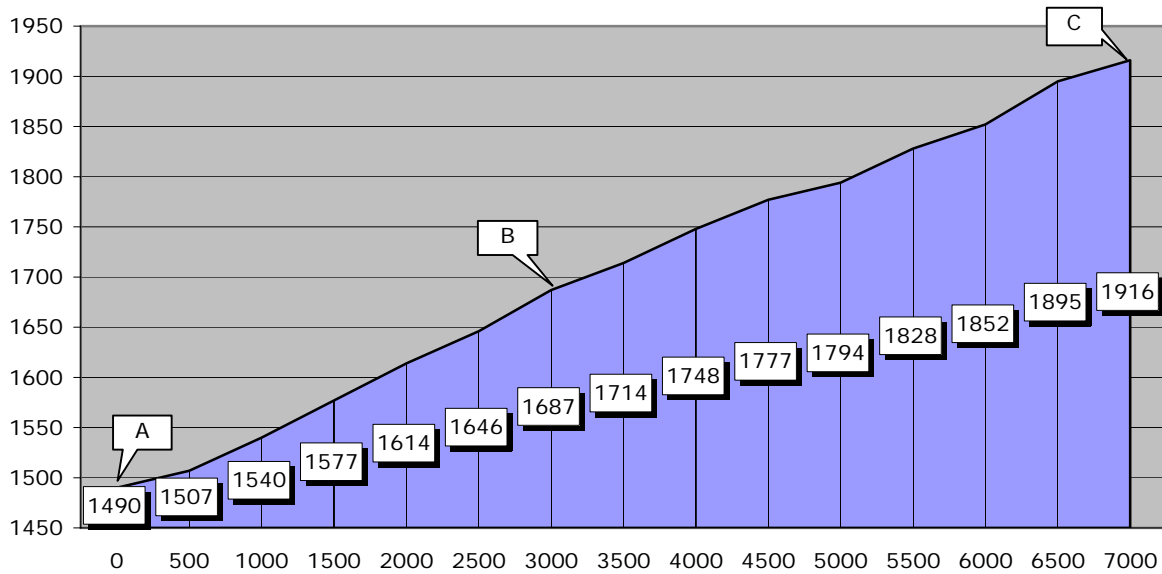

II^a CANILLO-MONTAUP
ROLLER-SKI / ROLLER-PATINS
18/11/2007

Profil de l'épreuve :

Canillo - Montaup