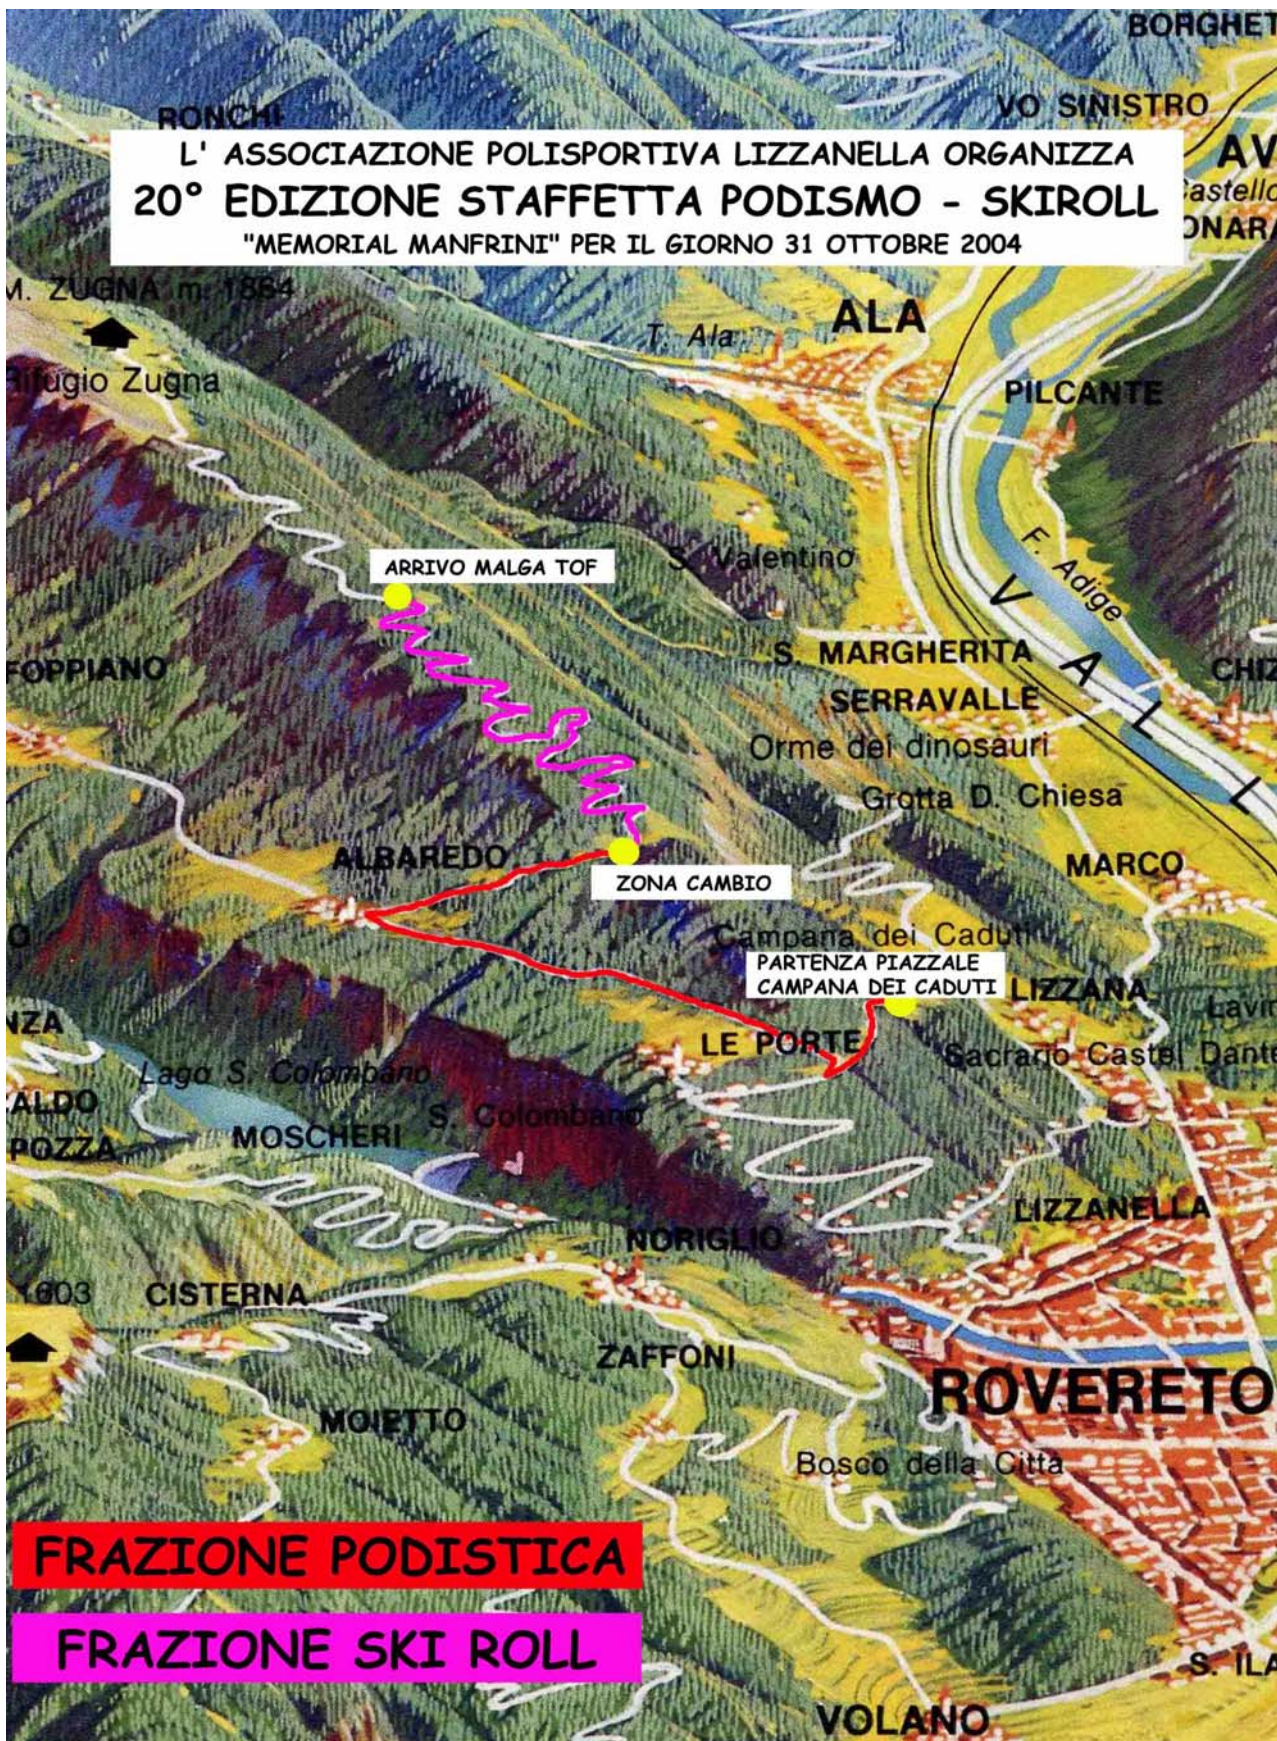

L' ASSOCIAZIONE POLISPORTIVA LIZZANELLA ORGANIZZA
20° EDIZIONE STAFFETTA PODISMO - SKIROLL
"MEMORIAL MANFRINI" PER IL GIORNO 31 OTTOBRE 2004

www.skiroll.it